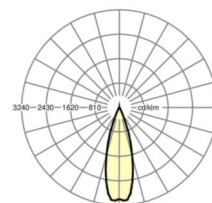

параметры

номер заказа	19440006130
код EAN	4020863407019
номер таможенного тарифа	94051190
Знак прохождения контроля	IP 20, класс защиты I, ENEC10 VDE, F, HACCP DIN10500/Food/IFS-пригодность для применения/BRC, Indoor, CE
Степень ударопрочности IK	IK03 (-20°C bis 25°C)
Температура окружения	ta -20°C в 25°C
Особые свойства	Готовность к IoT «Ready for IoT»
Гарантийный срок	5 лет
Государственные программы поддержки	BEG - государственные субсидии для энергосберегающих зданий (действительна только для Германии)

электротехника

Балласт	Электронный драйвер DALI2 (1 штука)
Мощность системы	68W
сетевое напряжение	230V/50Hz
класс энергосбережения/Источник света	C

Оптика

Оснастка	LED, цветопередача/оттенок света CRI ≥ 80 / 3000K
Допуск для координаты цветности (MacAdam)	3SDCM
Фотобиологическая безопасность (светильник)	RG1
Номинальный световой поток	11208lm
Срок службы LED	50000h L80/B10 (Tq 25°C)
светоотдача светильников	164lm/W
Угол излучения	30° (C0) / 30° (C90)
UGR поп./вдоль	14.0 / 12.9

DEEP-LINK

<https://www.regiolux.de/ru/article/19440006130>

Ссылка	LED 12000lm 830
ηLB	100 %
Φ ↓/↑	99 % / 1 %
UGR поп./вдоль	14.0 / 12.9